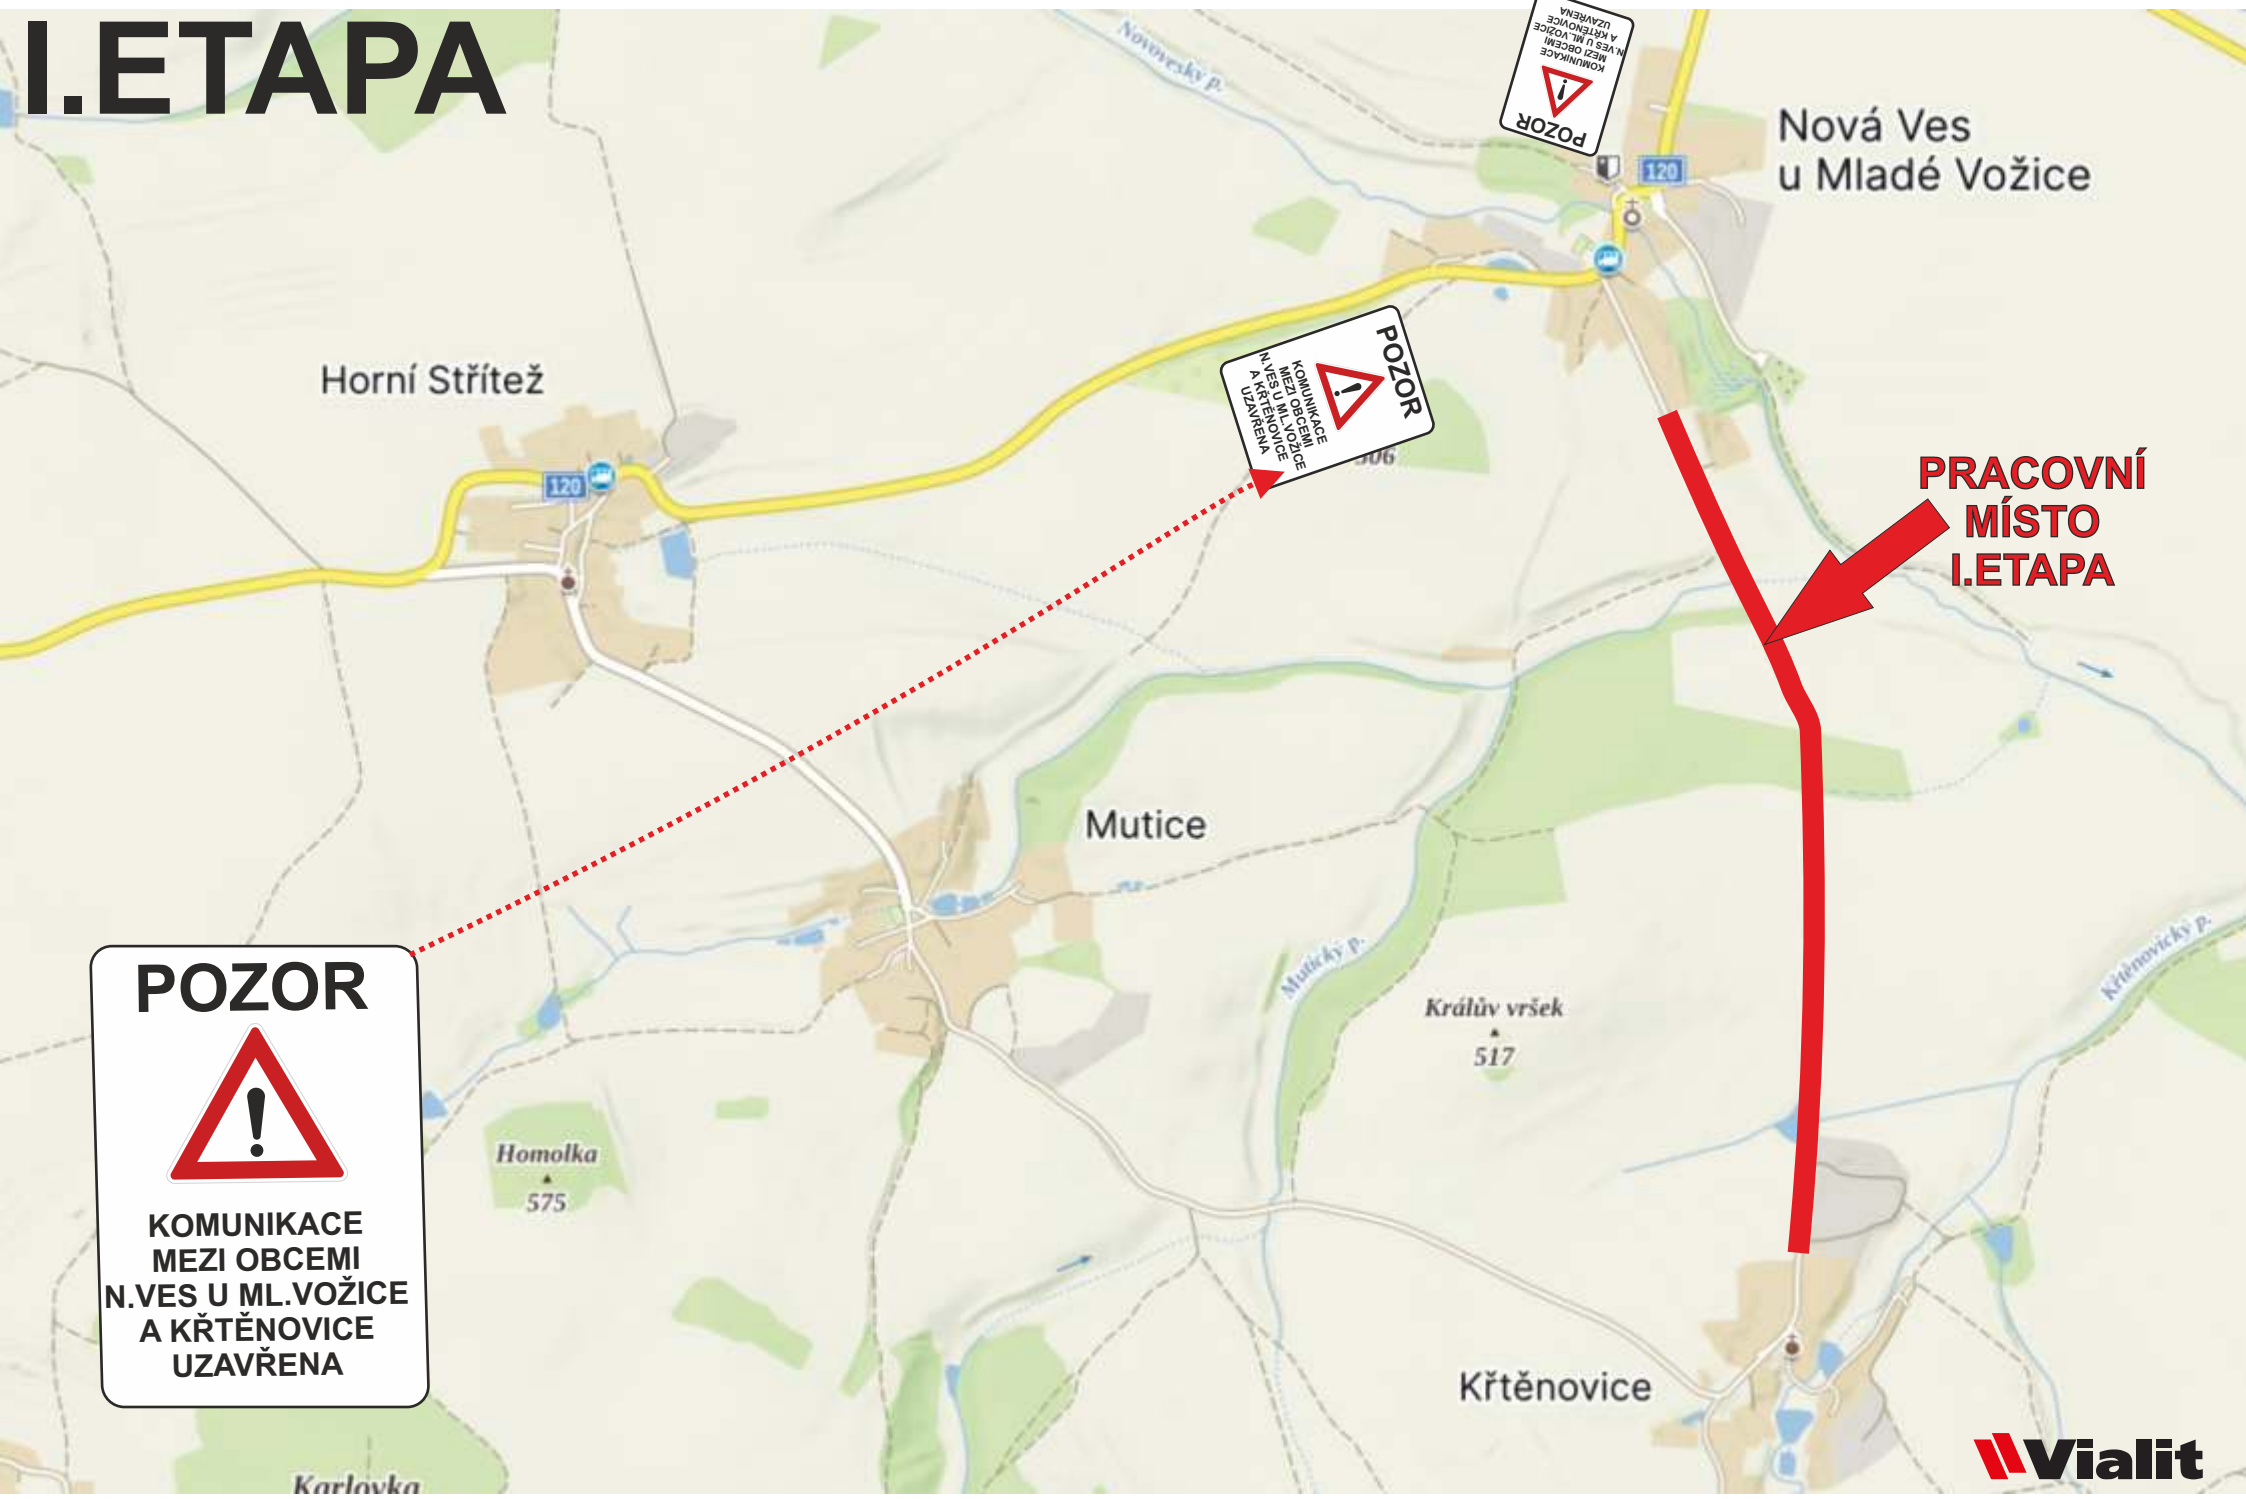

DOČASNÉ DOPRAVNÍ OPATŘENÍ NA MÍSTNÍ KOMUNIKACI MEZI OBCEMI NOVÁ VES U MLADÉ VOŽICE - KŘTĚNOVICE - MUTICE

I. ETAPA

POZOR

KOMUNIKACE
MEZI OBCEMI
N.VES U ML.VOŽICE
A KŘTĚNOVICE
UZAVŘENA

**PRACOVNÍ
MÍSTO
I. ETAPA**

II. + III. ETAPA

POZOR

KOMUNIKACE
MEZI OBCEMI
MUTICE
A KŘTĚNOVICE
UZAVŘENA

Horní Střítež

Nová Ves
u Mladé Vožice

Mutice

**PRACOVNÍ
MÍSTO
III. ETAPA**

**PRACOVNÍ
MÍSTO
II. ETAPA**

Křtěnovice