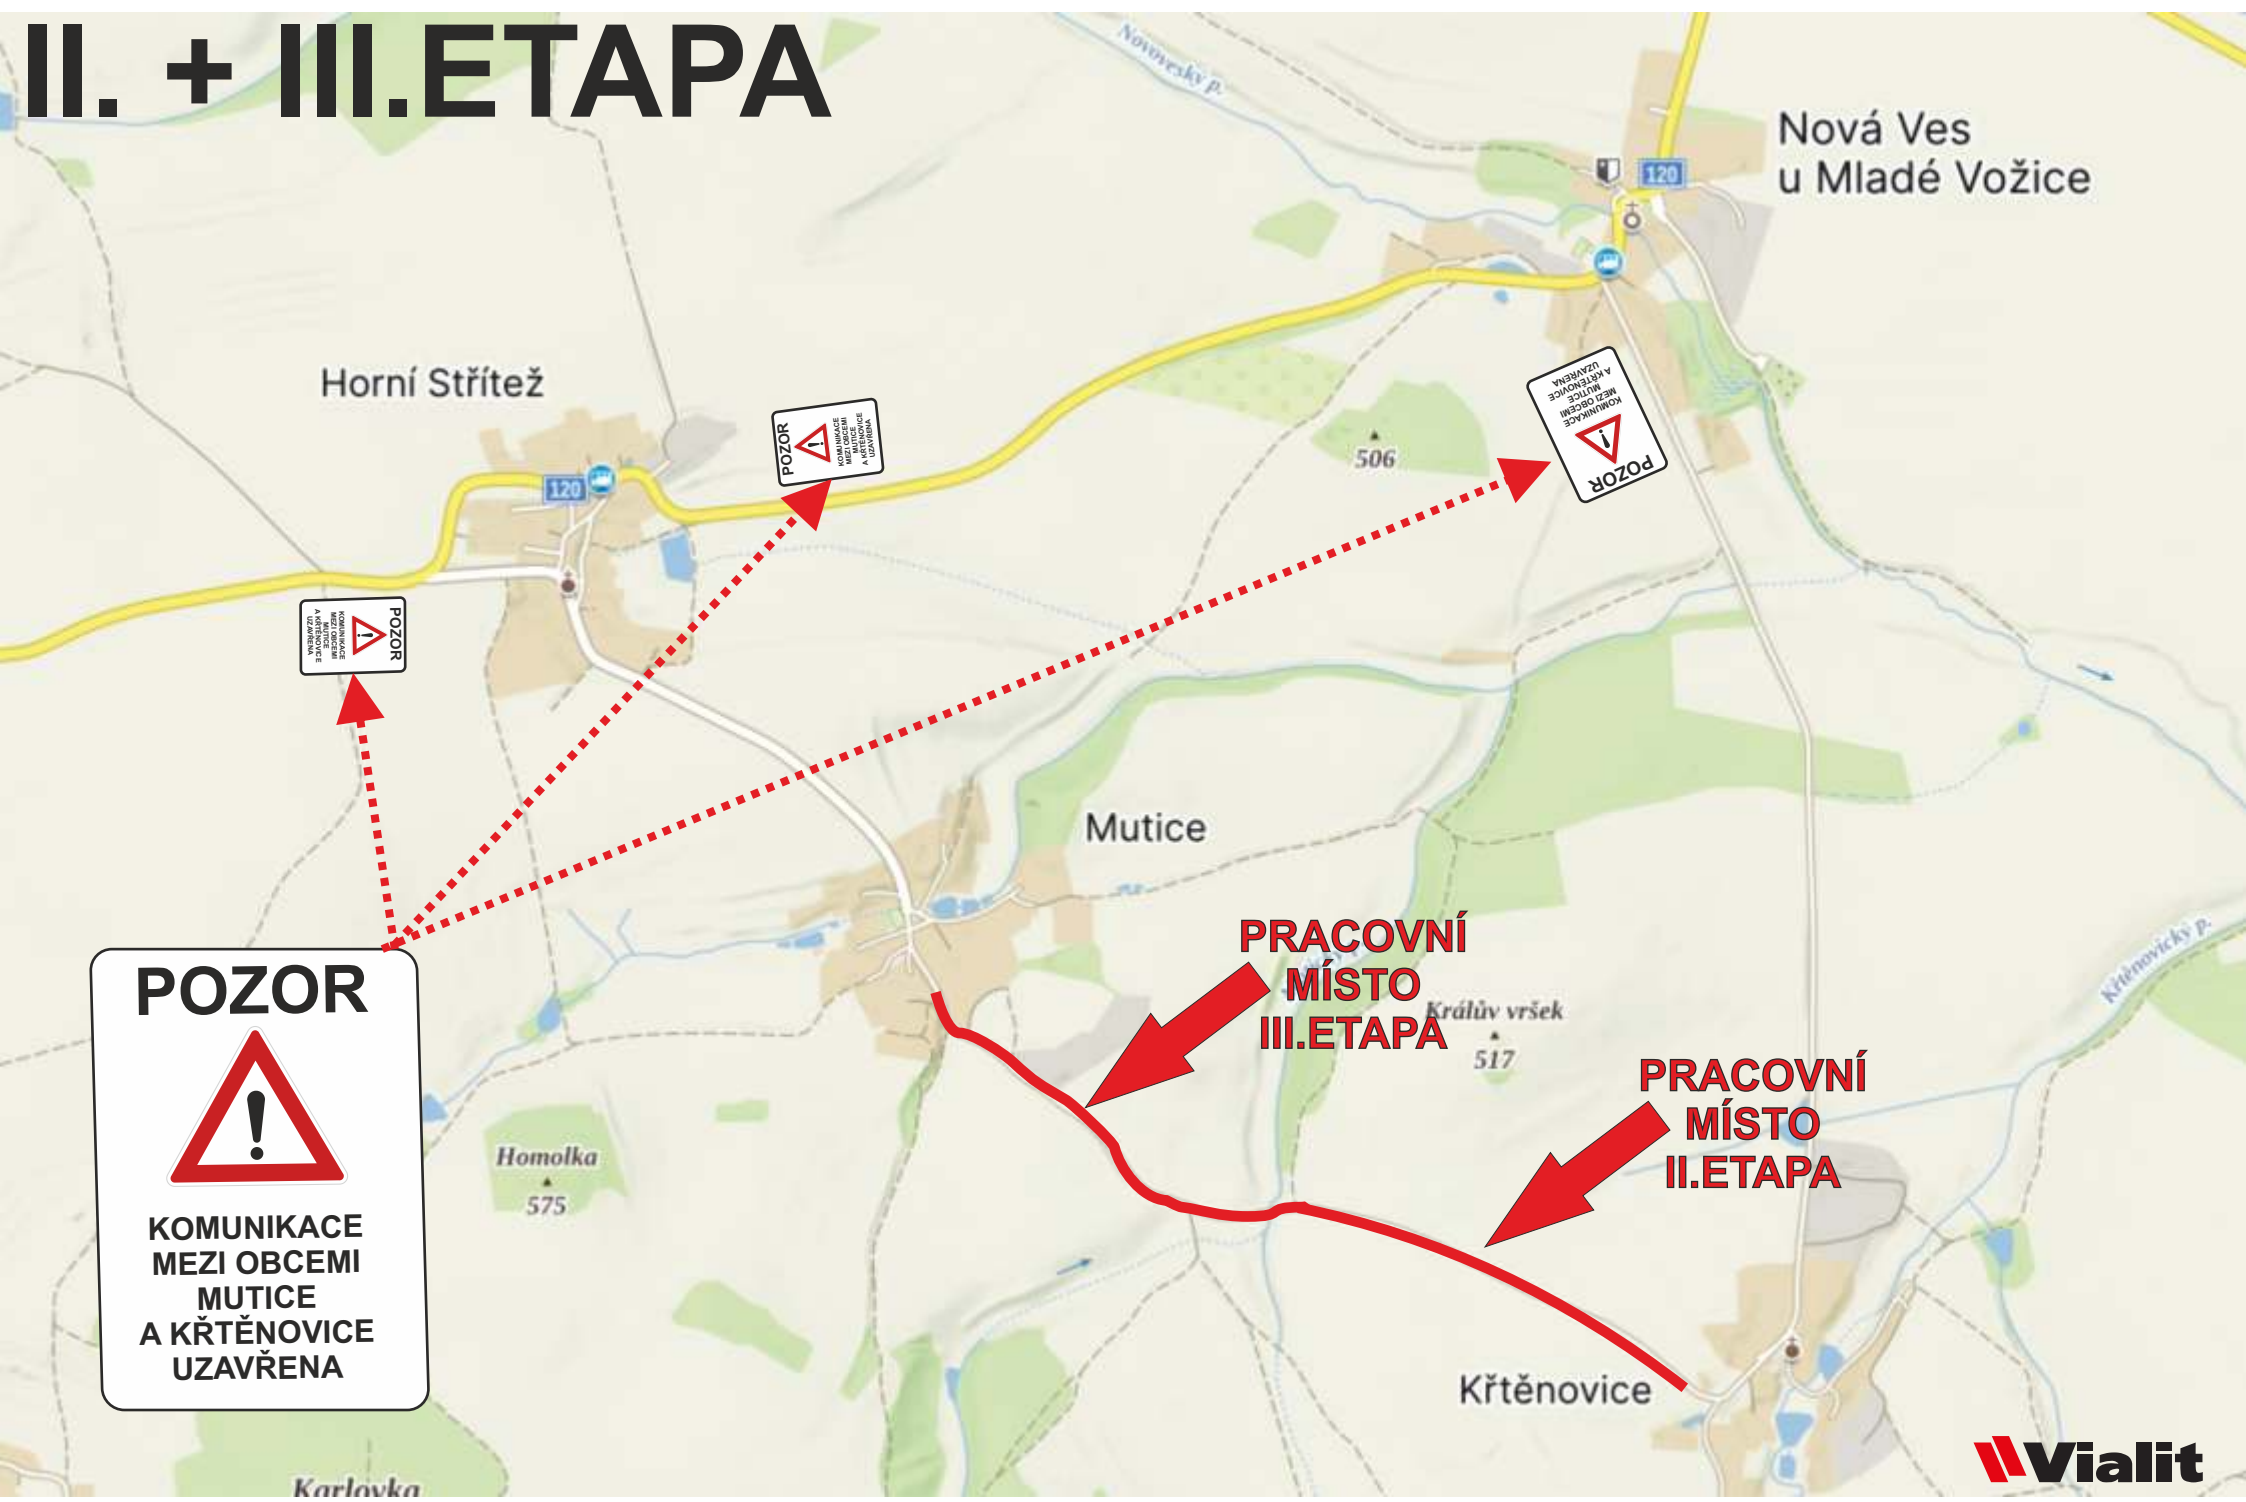

DOČASNÉ DOPRAVNÍ OPATŘENÍ NA MÍSTNÍ KOMUNIKACI MEZI OBCEMI NOVÁ VES U MLADÉ VOŽICE - KŘTĚNOVICE - MUTICE

I. ETAPA

POZOR

KOMUNIKACE
MEZI OBCEMI
N.VES U ML.VOŽICE
A KŘTĚNOVICE
UZAVŘENA

**PRACOVNÍ
MÍSTO
I. ETAPA**

II. + III. ETAPA

POZOR

KOMUNIKACE
MEZI OBCEMI
MUTICE
A KŘTĚNOVICE
UZAVŘENA

Horní Střítež

Nová Ves
u Mladé Vožice

Mutice

**PRACOVNÍ
MÍSTO
III. ETAPA**

**PRACOVNÍ
MÍSTO
II. ETAPA**

Křtěnovice